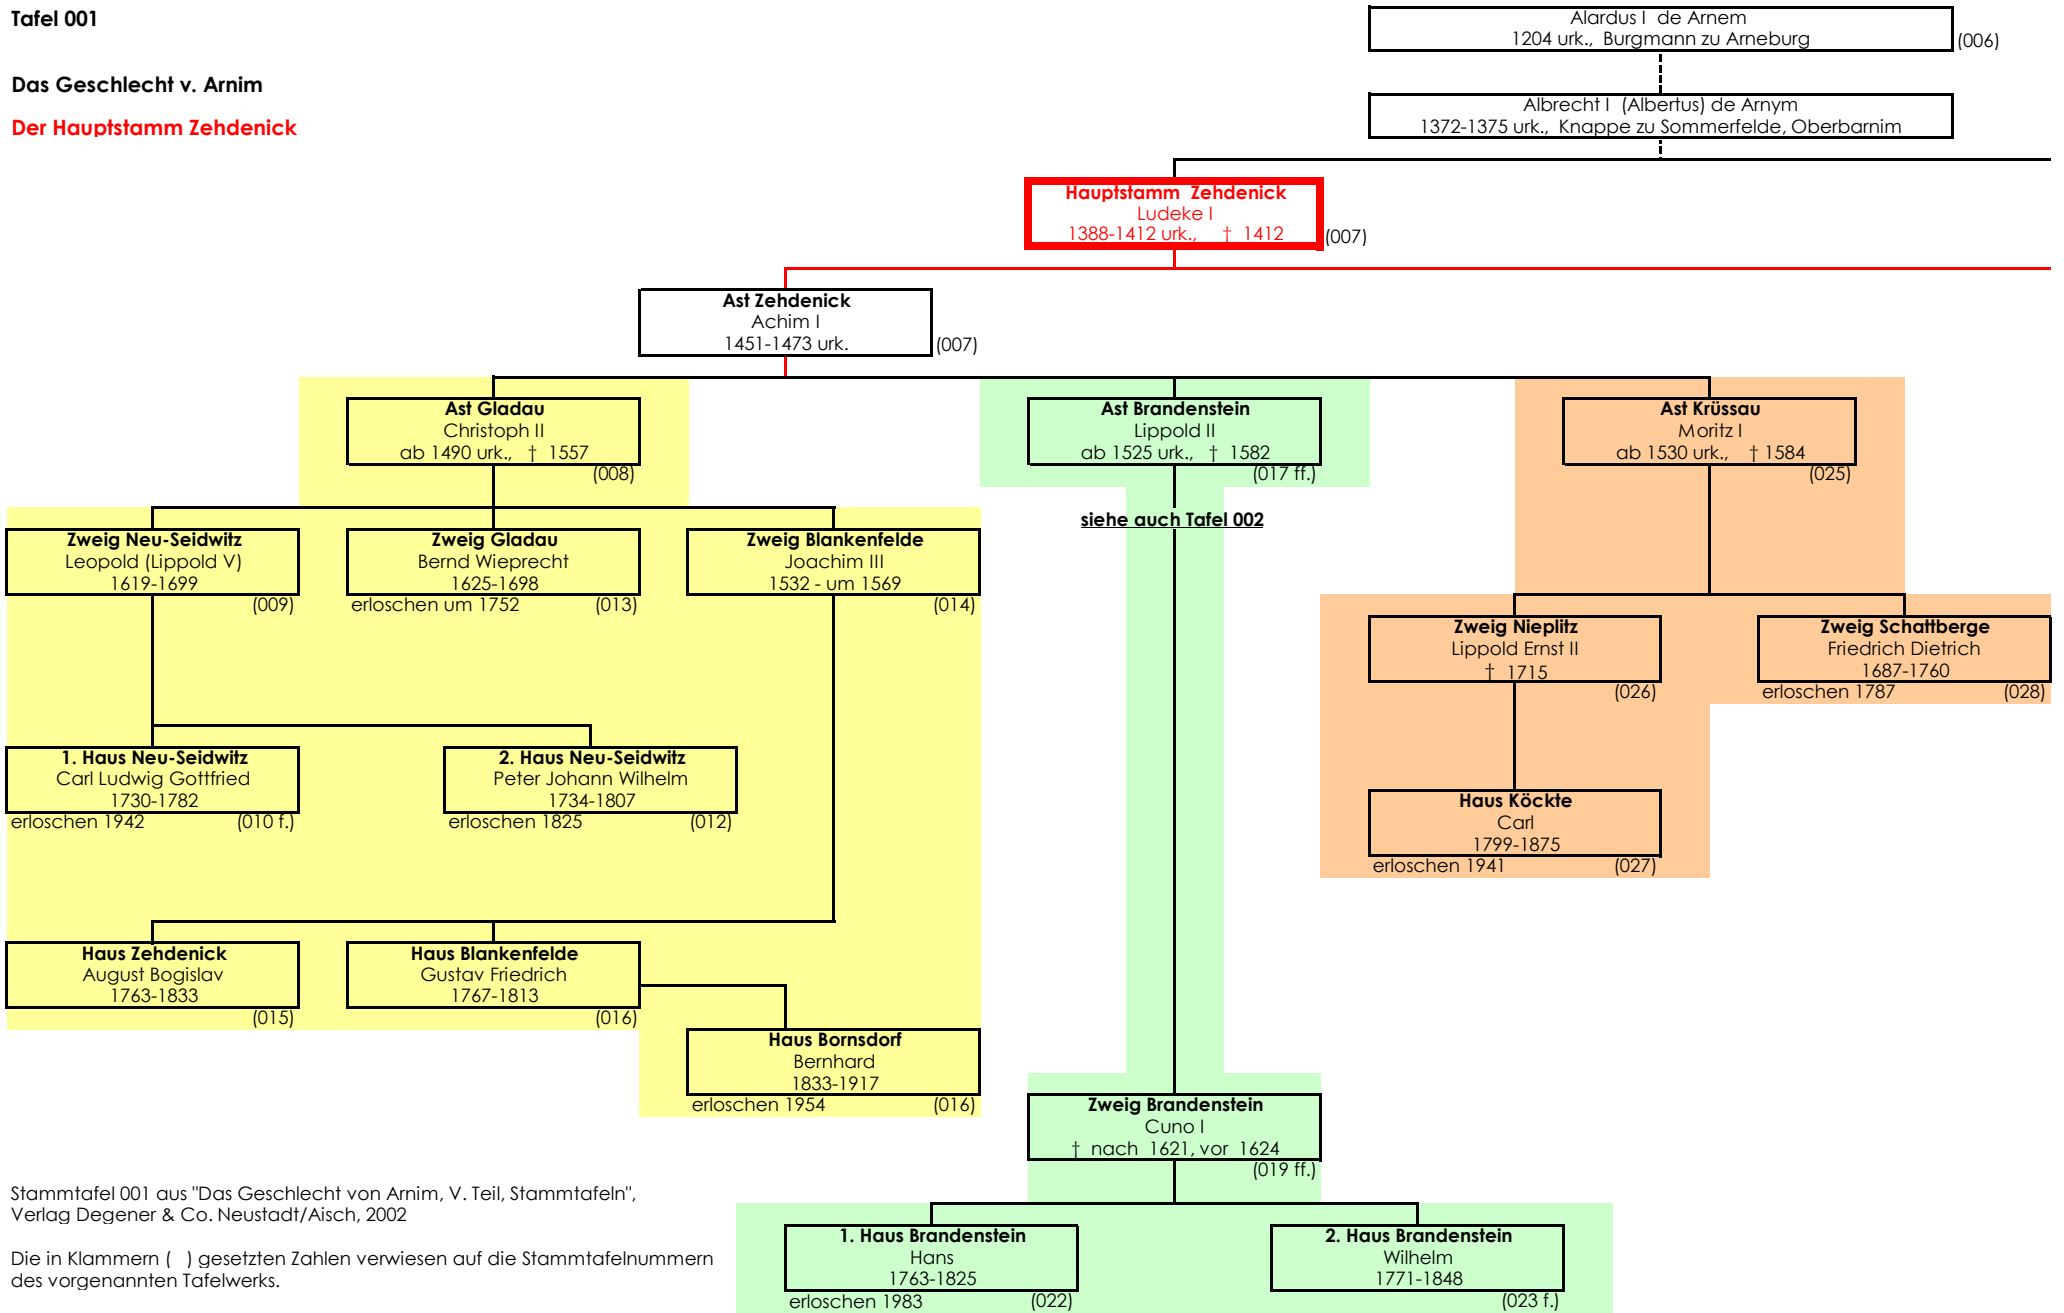

Tafel 001

Das Geschlecht v. Arnim

Der Hauptstamm Zehdenick

Stammtafel 001 aus "Das Geschlecht von Arnim, V. Teil, Stammtafeln", Verlag Degener & Co. Neustadt/Aisch, 2002

Die in Klammern () gesetzten Zahlen verwiesen auf die Stammtafelnummern des vorgenannten Tafelwerks.

Das Geschlecht v. Arnim

Der Hauptstamm Zehdenick